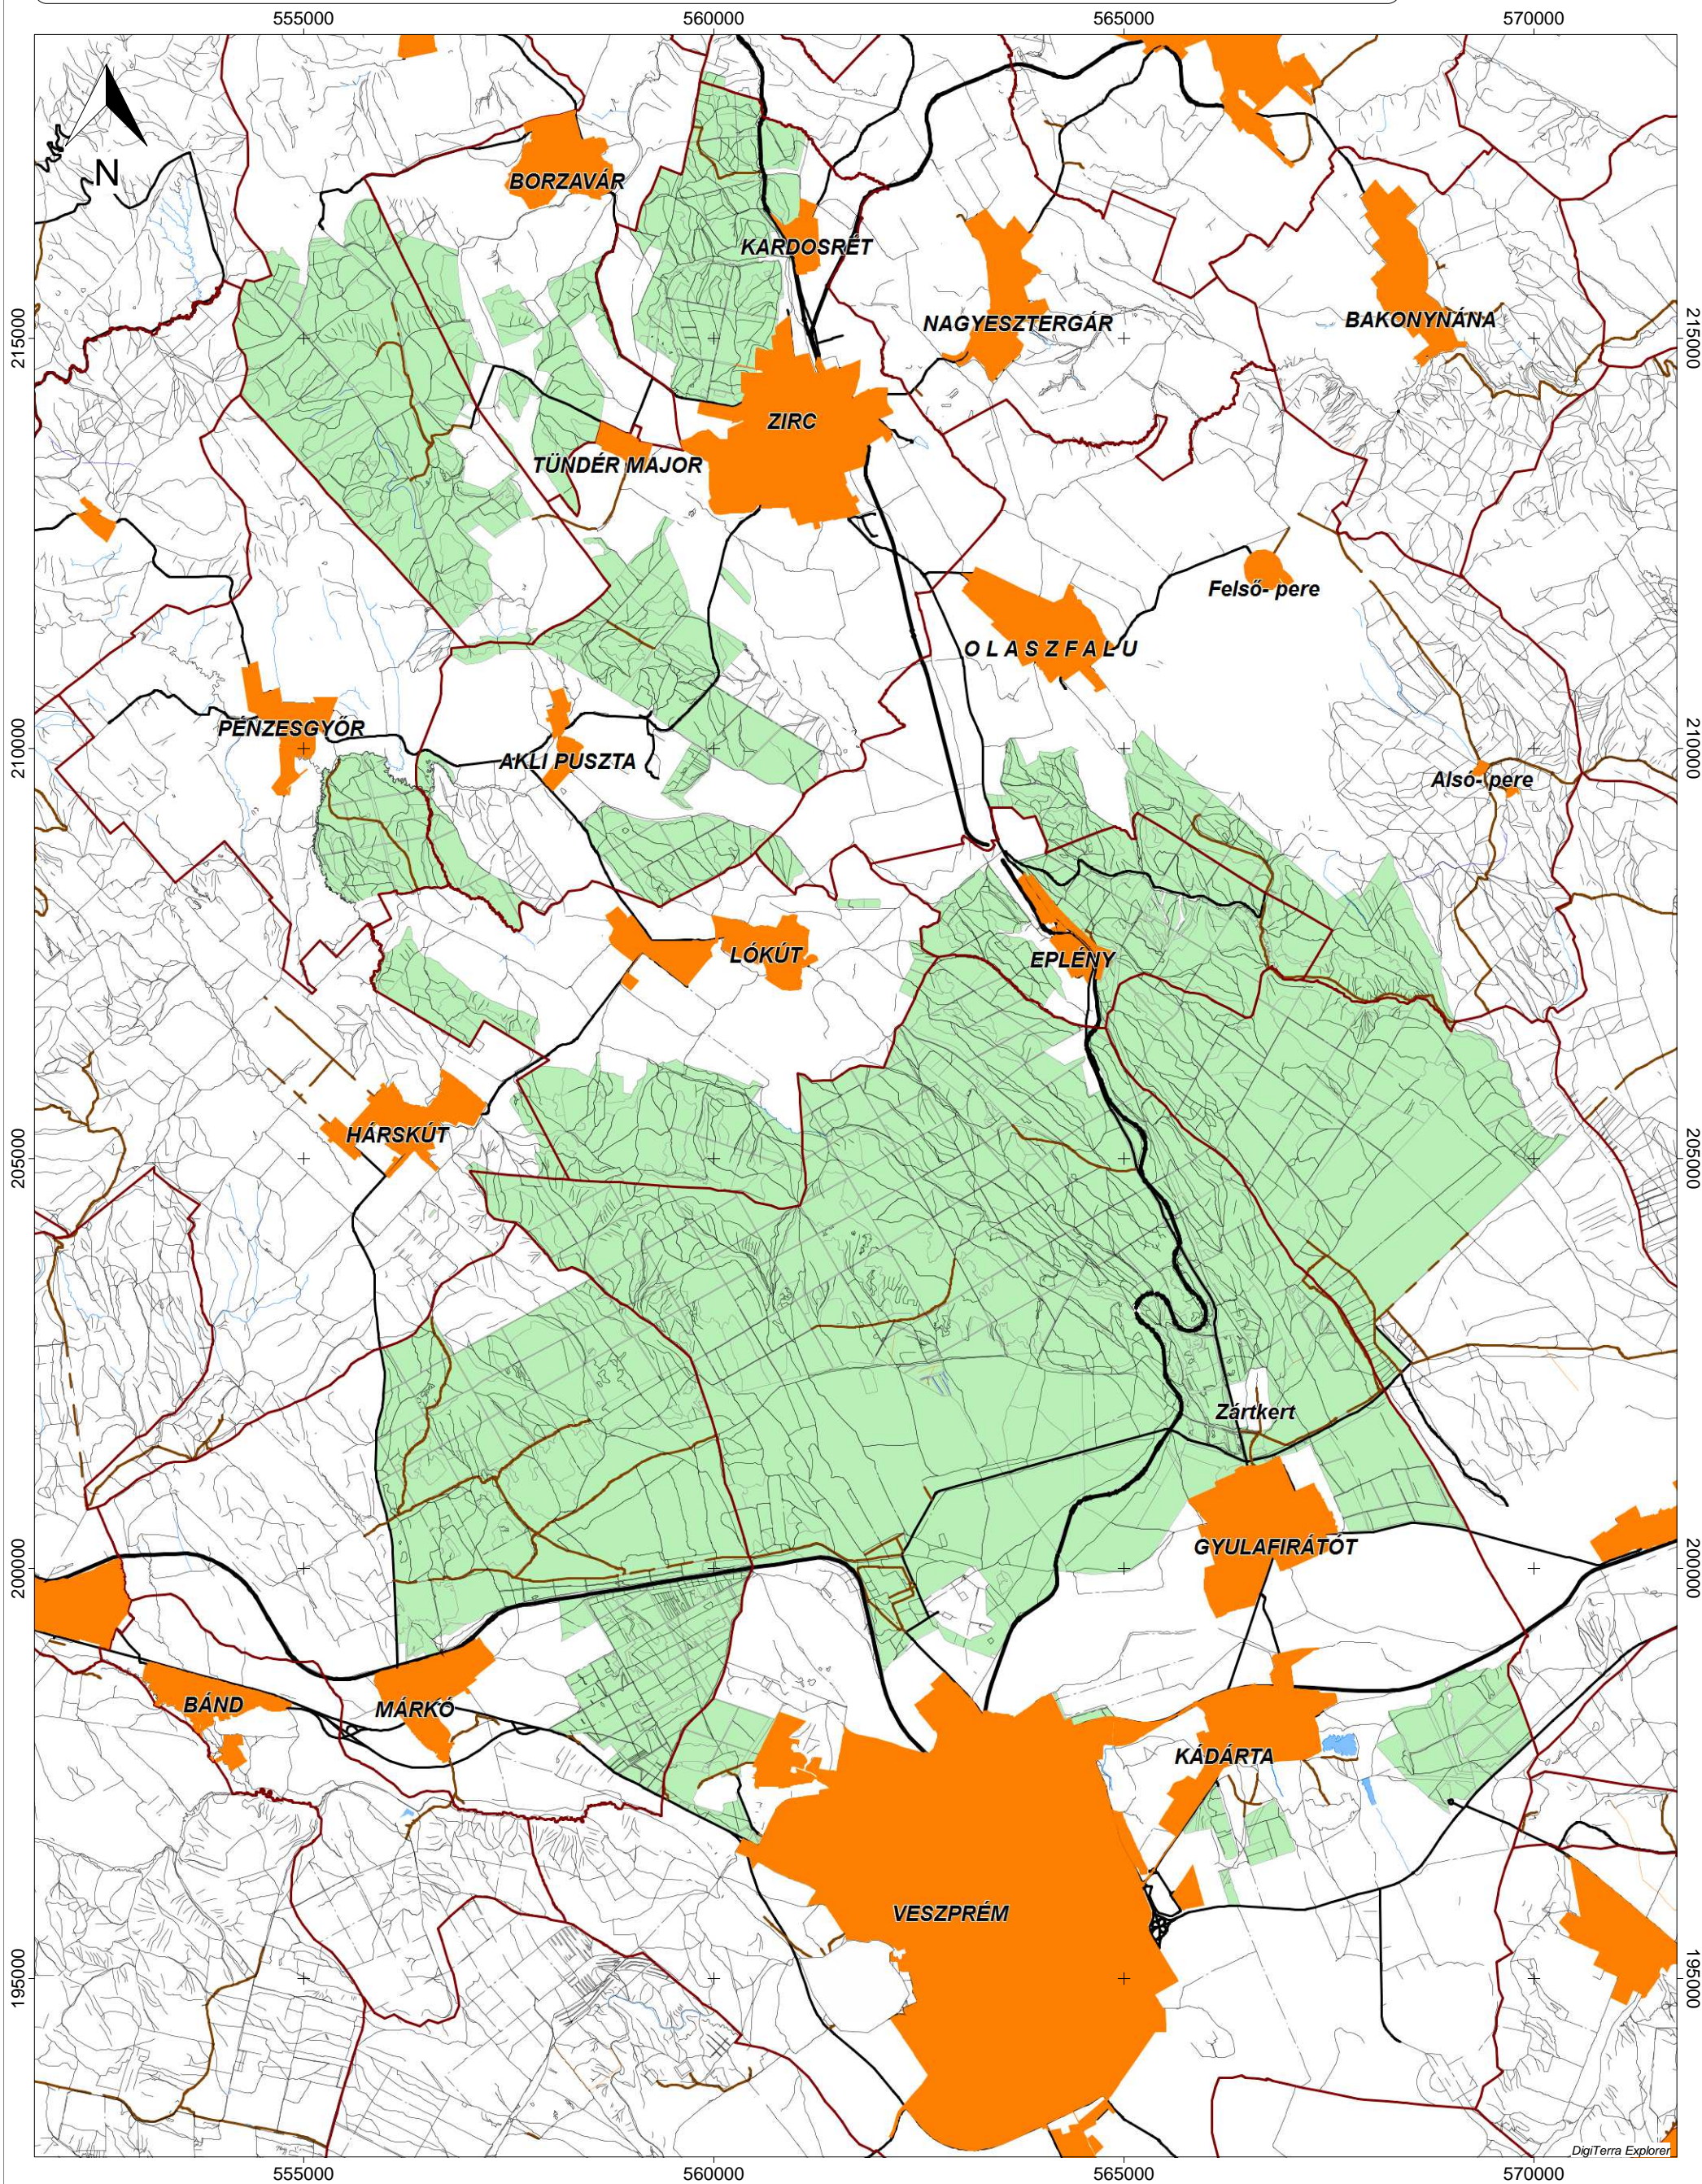

Zirci Erdészet (lezárt terület zöld színnel)

0 2000 4000 6000 8000
Scale = 1 : 75000