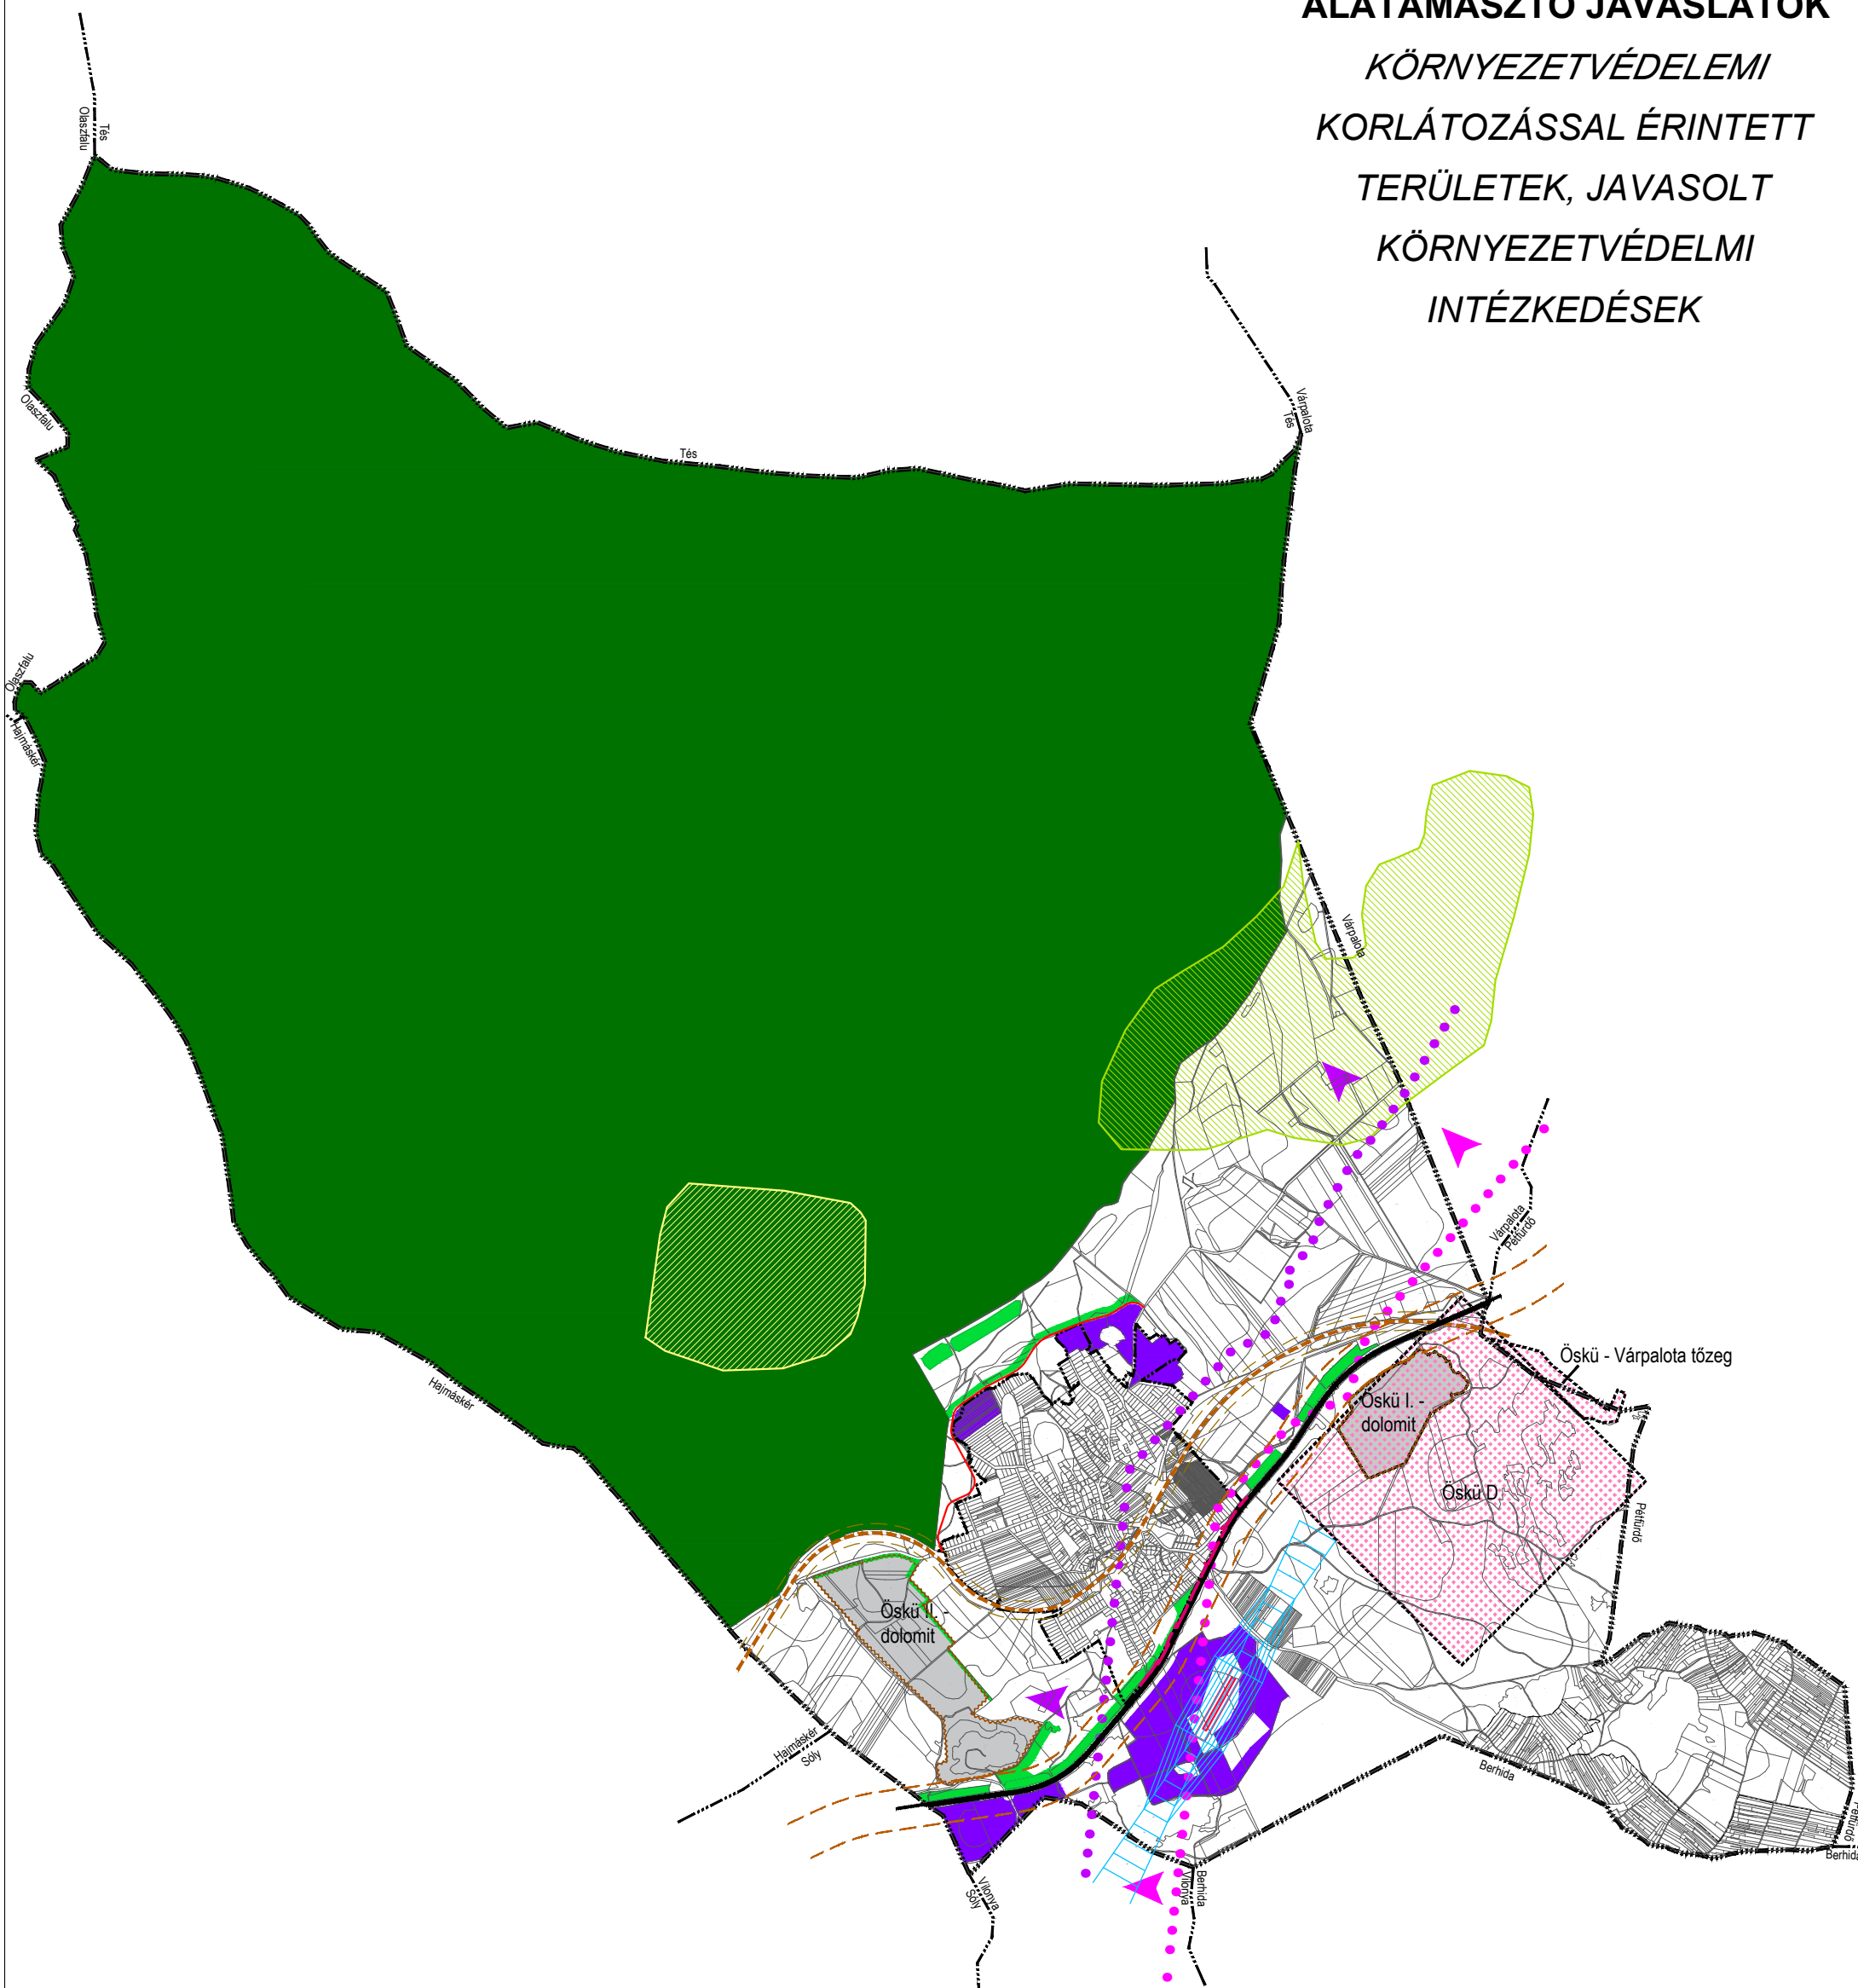

# ÖSKÜ

TELEPÜLÉSRENDEZÉSI ESZKÖZÖK  
ALÁTÁMASZTÓ JAVASLATOK  
KÖRNYEZETVÉDELMI  
KORLÁTOZÁSSAL ÉRINTETT  
TERÜLETEK, JAVASOLT  
KÖRNYEZETVÉDELMI  
INTÉZKEDÉSEK

<p><b>Jelmagyarázat</b></p> <ul style="list-style-type: none"> <li>településhatár</li> <li>belterülethatár</li> <li>jelentősebb út</li> <li>jelentősebb tervezett út</li> <li>vasút</li> </ul>	<p><b>Környezetre jelentős hatást gyakorló területhasználatok</b></p> <ul style="list-style-type: none"> <li>gazdasági tájhasználat</li> <li>külszíni művelésű bányaterület</li> <li>honvédelmi és katonai célú terület</li> </ul> <p><b>Korlátozással érintett területek</b></p> <ul style="list-style-type: none"> <li>bányatelek</li> <li>ásványi nyersanyag tekintetében megkutatott terület</li> <li>törmelékklámos lejtő (felszínmozgások tekintetében fokozottan veszélyeztetett terület)</li> <li>aláféjtett területek (felszínmozgás szempontjából veszélyeztetett terület)</li> <li>honvédelmi gyakorló és lőtér 1000 és 1500 m-es védőterületei</li> <li>közút, vasút védőtávolsága</li> </ul>	<ul style="list-style-type: none"> <li>reptér</li> <li>reptér magassági korlátozás</li> </ul> <p><b>A környezet védelmét szolgáló elemek</b></p> <ul style="list-style-type: none"> <li>jelentősebb településvédelmi szerepű erdő</li> <li>zajvédő fal</li> </ul>
--	---	---